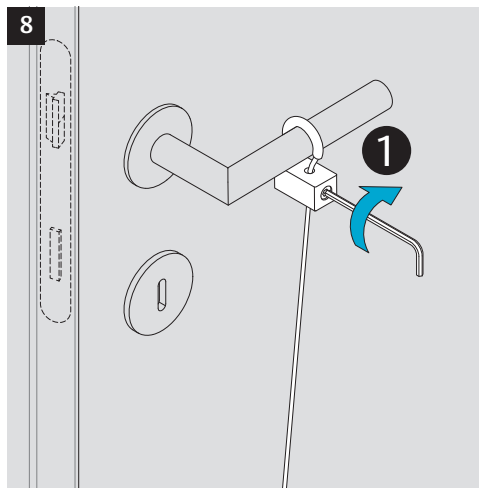

# Istruzioni per l'installazione

902311 | D01248 | 04.2020

Experience a safer  
and more open world

**A**

**B**

Per l'utilizzo su porte antincendio/antifumo, così come sulle porte delle vie di fuga e di emergenza, saremo lieti di fornirvi l'approvazione per la compatibilità.