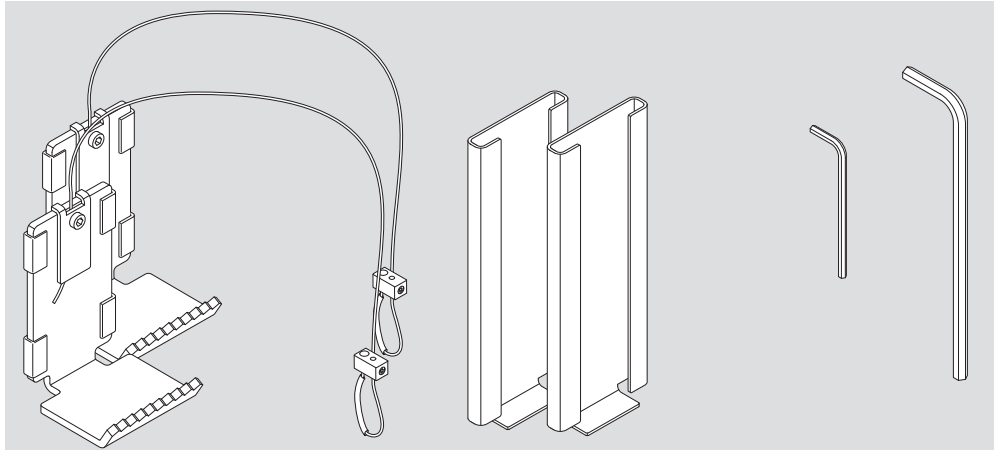

# Istruzioni per l'installazione

902311 | D01248 | 04.2020

Experience a safer  
and more open world

**A**

**B**

Per l'utilizzo su porte antincendio/antifumo, così come sulle porte delle vie di fuga e di emergenza, saremo lieti di fornirvi l'approvazione per la compatibilità.