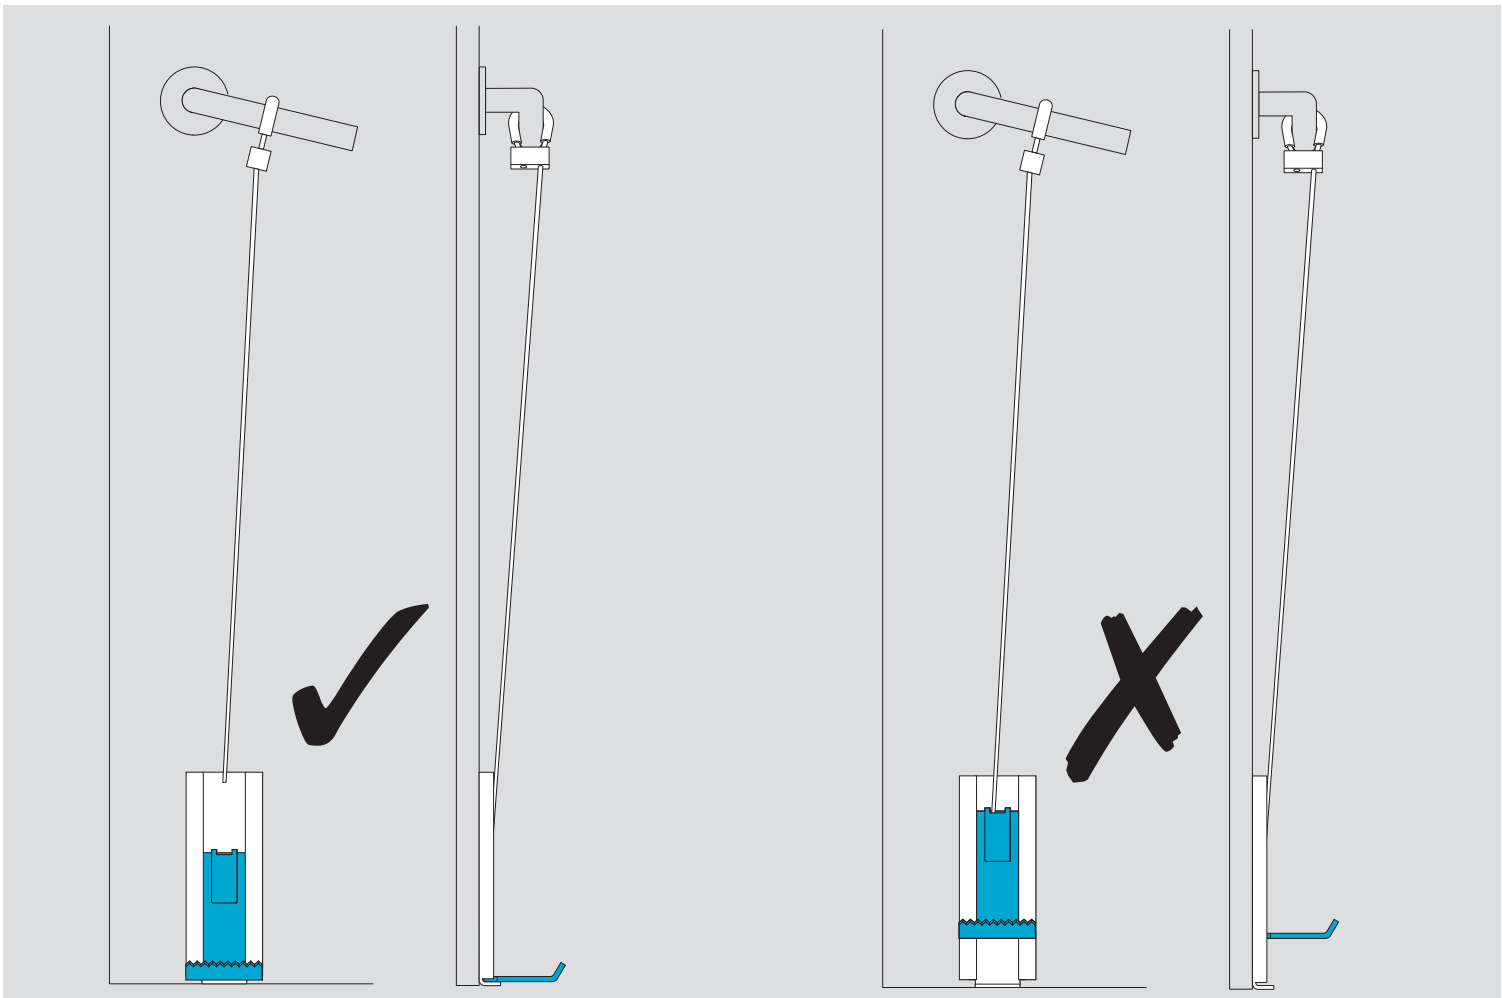

# Istruzioni per l'installazione

902311 | D01248 | 04.2020

Experience a safer  
and more open world

**A**

**B**

Per l'utilizzo su porte antincendio/antifumo, così come sulle porte delle vie di fuga e di emergenza, saremo lieti di fornirvi l'approvazione per la compatibilità.