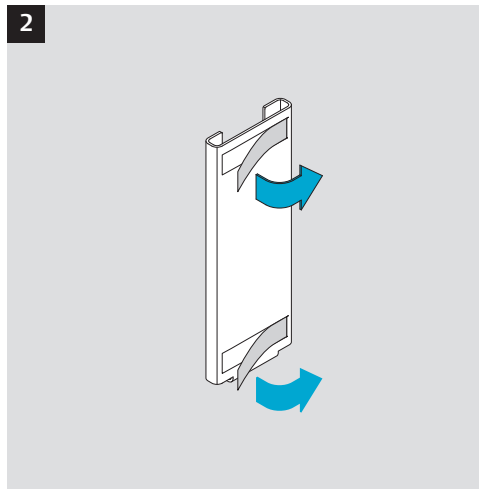

# Istruzioni per l'installazione

902311 | D01248 | 04.2020

Experience a safer  
and more open world

**A**

**B**

Per l'utilizzo su porte antincendio/antifumo, così come sulle porte delle vie di fuga e di emergenza, saremo lieti di fornirvi l'approvazione per la compatibilità.