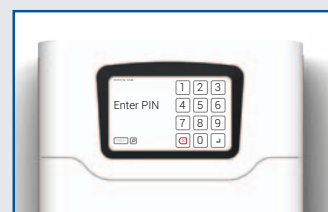

הכנסת קוד אישי

כל משתמש נדרש להזין את הקוד האישי הייחודי שלו לצורך קבלת גישה למפתחות.