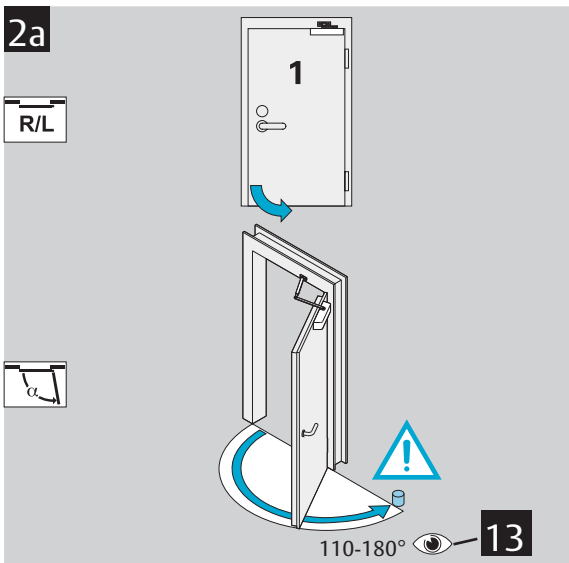

# DC347 Installation Instructions

ASSA ABLOY

www.assaabloy.com/dop

DoP

www.assaabloy.com/dop

**13**

EN	5	6	7	max.
	0	3	10	17
	180°	180°	180°	110°

<b>CE</b>	Abloy Oy, P.O.Box 108 80101 Joensuu Finland		16
	DC247 DC347		
Dangerous substances: None			