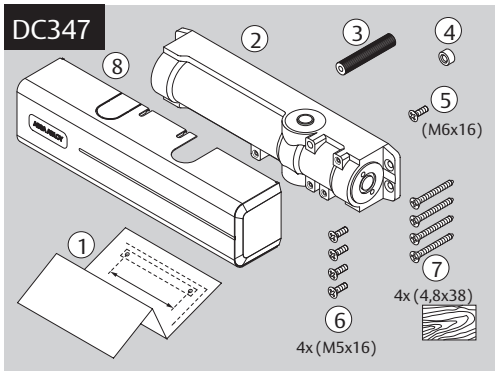

# DC347 Installation Instructions

ASSA ABLOY

www.assaabloy.com/dop

DoP

www.assaabloy.com/dop

**13**

EN	5	6	7	max.
	0	3	10	17
	180°	180°	180°	110°

<b>CE</b>	Abloy Oy, P.O.Box 108 80101 Joensuu Finland		16
	DC247 DC347		
Dangerous substances: None			