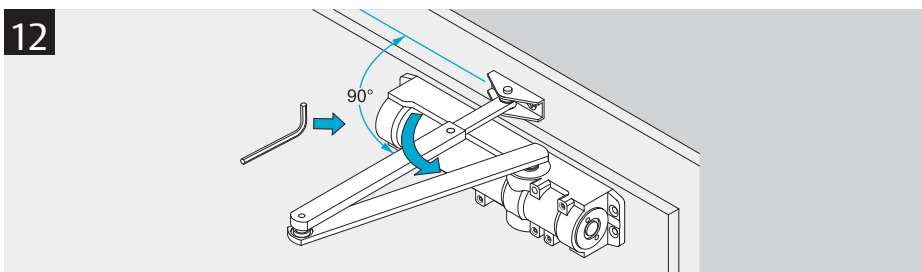

# DC347 Installation Instructions

ASSA ABLOY

www.assaabloy.com/dop

DoP

www.assaabloy.com/dop

**13**

EN	5	6	7	max.
	0	3	10	17
	180°	180°	180°	110°

<b>CE</b>	Abloy Oy, P.O.Box 108 80101 Joensuu Finland		16
	DC247 DC347		
Dangerous substances: None			