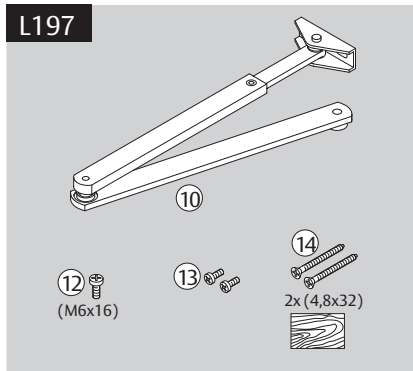

# DC347 Installation Instructions

ASSA ABLOY

www.assaabloy.com/dop

DoP

www.assaabloy.com/dop

**13**

EN	5	6	7	max.
	0	3	10	17
	180°	180°	180°	110°

<b>CE</b>	Abloy Oy, P.O.Box 108 80101 Joensuu Finland		16
	DC247 DC347		
Dangerous substances: None			