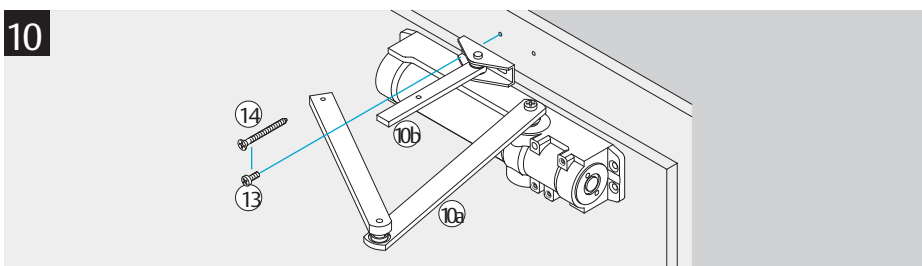

# DC347 Installation Instructions

ASSA ABLOY

www.assaabloy.com/dop

DoP

www.assaabloy.com/dop

**13**

EN	5	6	7	max.
	0	3	10	17
	180°	180°	180°	110°

<b>CE</b>	Abloy Oy, P.O.Box 108 80101 Joensuu Finland		16
	DC247 DC347		
Dangerous substances: None			