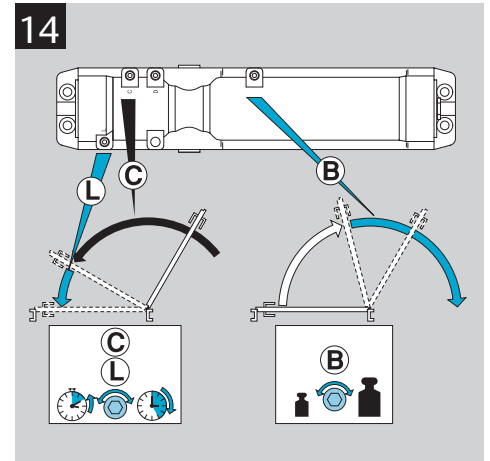

# DC347 Installation Instructions

ASSA ABLOY

www.assaabloy.com/dop

DoP

www.assaabloy.com/dop

**13**

EN	5	6	7	max.
	0	3	10	17
	180°	180°	180°	110°

<b>CE</b>	Abloy Oy, P.O.Box 108 80101 Joensuu Finland		16
	DC247 DC347		
Dangerous substances: None			