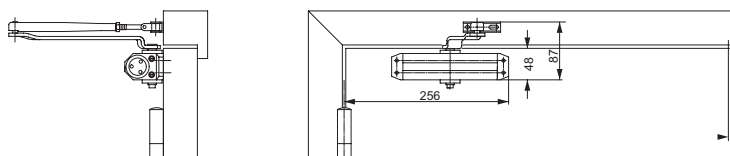

## Technische specificaties

Technische gegevens	
Sluitkracht	EN 3
Deurbreedte tot max.	950 mm
Sluitsnelheid	Variabel tussen 180°-0°
Eindslag	Variabel tussen 15°-0°
Gewicht	1,5 kg
Hoogte	41 mm
Diepte	60 mm
Breedte	182 mm
Gecertificeerd volgens	EN 1154
CE-gecertificeerd	Ja
Geschikt voor brand- en rookwerende deuren	Ja
Draairichting	links-/rechtshandige

## Ruimtebehoefte op deuren

Een DIN-linkse deur is afgebeeld  
Maatvoering voor een DIN-rechtse deur is gelijk maar gespiegeld

## Specificaties voor DC110

ASSA ABLOY deurdrangerr DC110 met tandradheugel-technologie in overeenstemming met EN 1154

- Sluitkracht regelbaar, EN maat 3, voor deuren tot 950 mm breed
- Sluitsnelheid en eindslag traploos regelbaar
- Geschikt voor brand- en rookwerende deuren
- CE-toegelaten
- Geschikt voor links- en rechtsdraaiende deuren