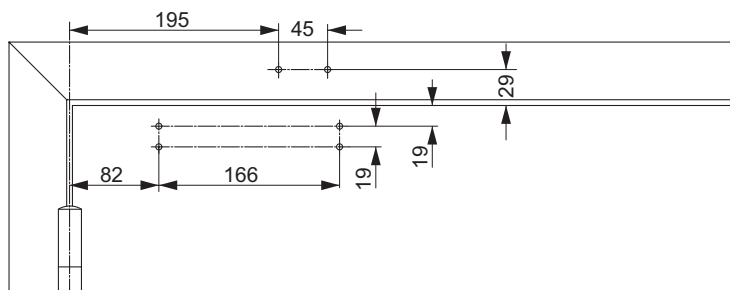

## Technische specificaties

Technische gegevens	
Sluitkracht	EN 3
Deurbreedte tot max.	950 mm
Sluitsnelheid	Variabel tussen 180°-0°
Eindslag	Variabel tussen 15°-0°
Gewicht	1,5 kg
Hoogte	41 mm
Diepte	60 mm
Breedte	182 mm
Gecertificeerd volgens	EN 1154
CE-gecertificeerd	Ja
Geschikt voor brand- en rookwerende deuren	Ja
Draairichting	links-/rechtshandige

## Ruimtebehoefte op deuren

Een DIN-linkse deur is afgebeeld  
Maatvoering voor een DIN-rechtse deur is gelijk maar gespiegeld

## Specificaties voor DC110

ASSA ABLOY deurdrangerr DC110 met tandradheugel-technologie in overeenstemming met EN 1154

- Sluitkracht regelbaar, EN maat 3, voor deuren tot 950 mm breed
- Sluitsnelheid en eindslag traploos regelbaar
- Geschikt voor brand- en rookwerende deuren
- CE-toegelaten
- Geschikt voor links- en rechtsdraaiende deuren