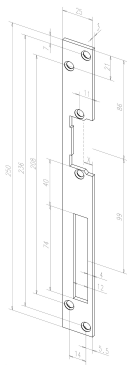

## Deuropeners

Standaard deuropeners - spanningsloos ontgrendeld

37 Deuropeners - ontgrendeld - houdkracht: 3500 N

37-----01001E91

Experience a safer and more  
open world**Omschrijving**

Elektrische inbouw deuropener type 37, spanningsloos ontgrendeld, fafix, sluitplaat 010 HZ bronskleurig, 12V=, DIN links en DIN rechts.

Deuropeners met houdkracht tegen inbraak van 3500 N. Werkend volgens ruststroom principe en daarmee spanningsloos ontgrendeld.

**Eigenschappen**

- Standaarduitvoeringen

**Technische gegevens**

Statische (inbraak) houdkracht (N)	3500
Max. dagschootvoorbelasting (N)	10
Werkingsprincipe	spanningsloos ontgrendeld
Onzichtbare montage	nee
Diode	nee
Schootsignalering	nee
Ankercontact	nee
Vrijzetpal	nee
Verstelbare voorplaat (fix)	nee
Verstelbare schootvanger (fafix)	ja
Geschikt voor brandwerende deuren	nee
Inbouwdiepte (mm)	28
Afmeting (hxbxd) (mm)	75x20,5x28
Bedrijfstemperatuur	-15 °C tot +40 °C