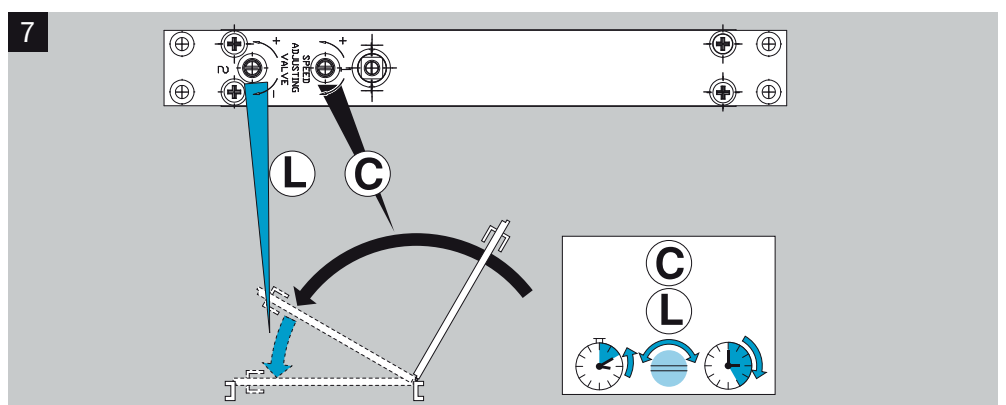

www.abloy.com/dop

DoP

www.abloy.com/dop

CE	ASSA ABLOY Sicherheitstechnik GmbH Bildstockstraße 20 72458 Albstadt	20
DC826	EN 1154:1996 / A1:2002 / AC:2006 1121-CPR-AD5452	3 8 3 1 1 3
Dangerous substances: None		