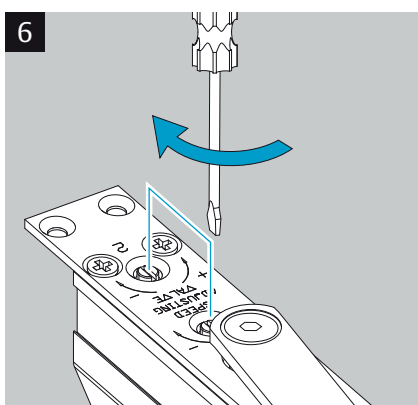

www.abloy.com/dop

DoP

www.abloy.com/dop

CE	ASSA ABLOY Sicherheitstechnik GmbH Bildstockstraße 20 72458 Albstadt	20
DC826	EN 1154:1996 / A1:2002 / AC:2006 1121-CPR-AD5452	3 8 3 1 1 3
Dangerous substances: None		