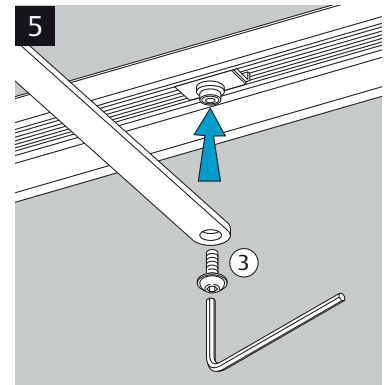

www.abloy.com/dop

DoP

www.abloy.com/dop

CE	ASSA ABLOY Sicherheitstechnik GmbH Bildstockstraße 20 72458 Albstadt	20
DC826	EN 1154:1996 / A1:2002 / AC:2006 1121-CPR-AD5452	3 8 3 1 1 3
Dangerous substances: None		