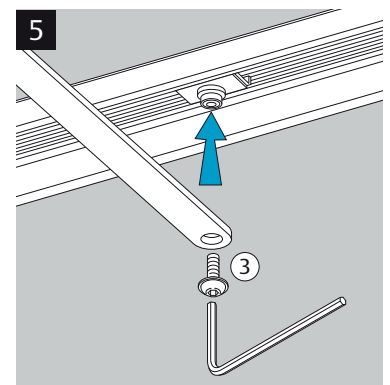

www.abloy.com/dop

DoP

www.abloy.com/dop

CE	ASSA ABLOY Sicherheitstechnik GmbH Bildstockstraße 20 72458 Albstadt	20
DC826	EN 1154:1996 / A1:2002 / AC:2006 1121-CPR-AD5452	3 8 3 1 1 3
Dangerous substances: None		