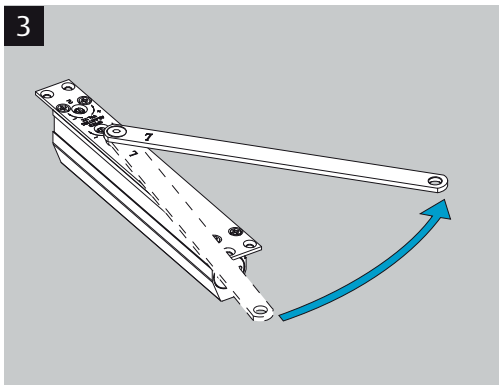

www.abloy.com/dop

DoP

www.abloy.com/dop

CE	ASSA ABLOY Sicherheitstechnik GmbH Bildstockstraße 20 72458 Albstadt	20
DC826	EN 1154:1996 / A1:2002 / AC:2006 1121-CPR-AD5452	3 8 3 1 1 3
Dangerous substances: None		