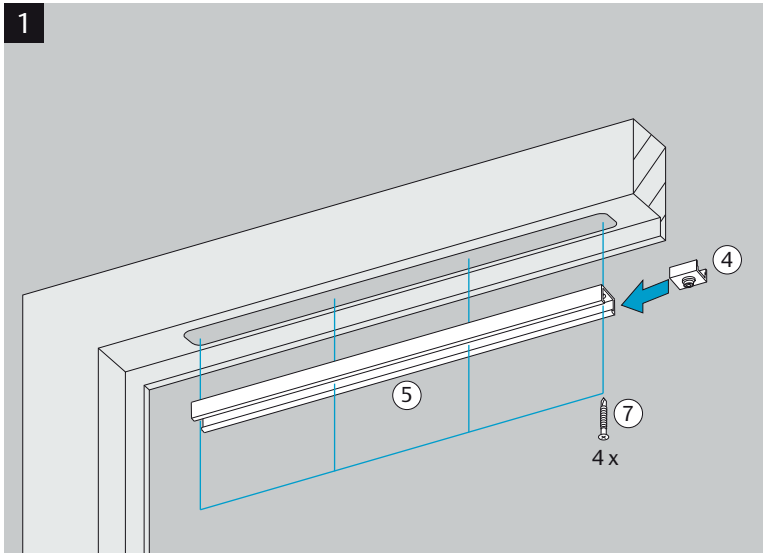

www.abloy.com/dop

DoP

www.abloy.com/dop

CE	ASSA ABLOY Sicherheitstechnik GmbH Bildstockstraße 20 72458 Albstadt	20
DC826	EN 1154:1996 / A1:2002 / AC:2006 1121-CPR-AD5452	3 8 3 1 1 3
Dangerous substances: None		