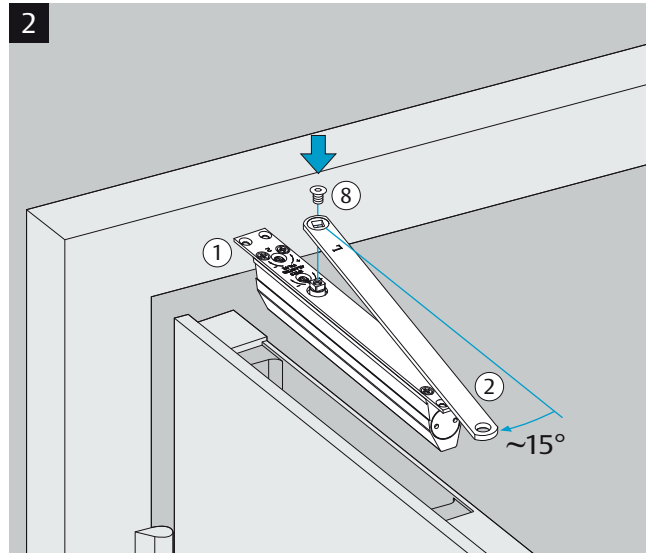

www.abloy.com/dop

DoP

www.abloy.com/dop

CE	ASSA ABLOY Sicherheitstechnik GmbH Bildstockstraße 20 72458 Albstadt	20
DC826	EN 1154:1996 / A1:2002 / AC:2006 1121-CPR-AD5452	3 8 3 1 1 3
Dangerous substances: None		