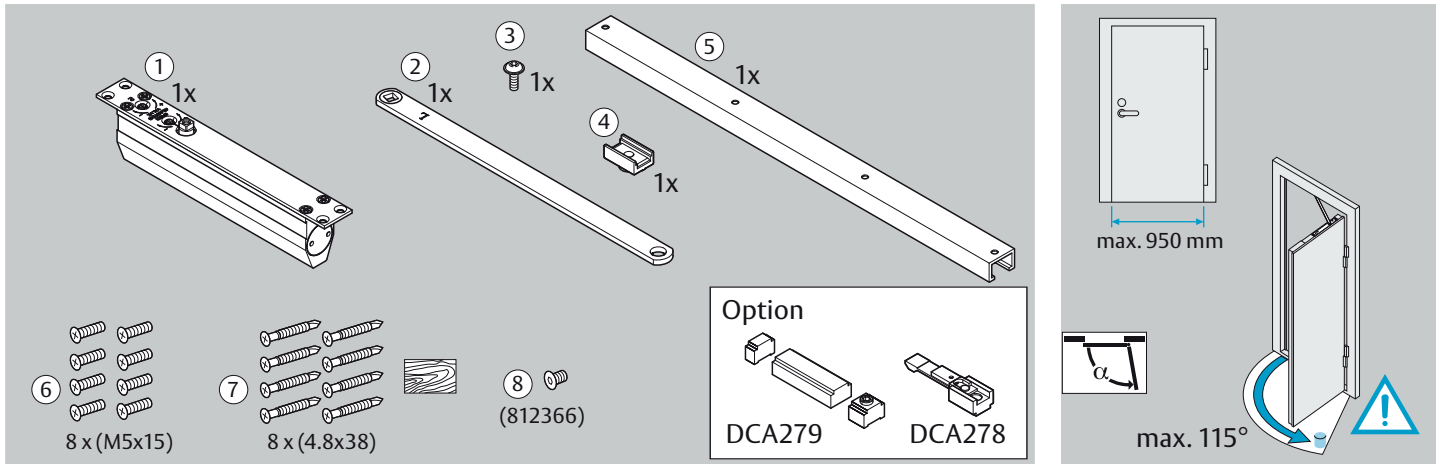

www.abloy.com/dop

DoP

www.abloy.com/dop

CE	ASSA ABLOY Sicherheitstechnik GmbH Bildstockstraße 20 72458 Albstadt	20
DC826	EN 1154:1996 / A1:2002 / AC:2006 1121-CPR-AD5452	3 8 3 1 1 3
Dangerous substances: None		