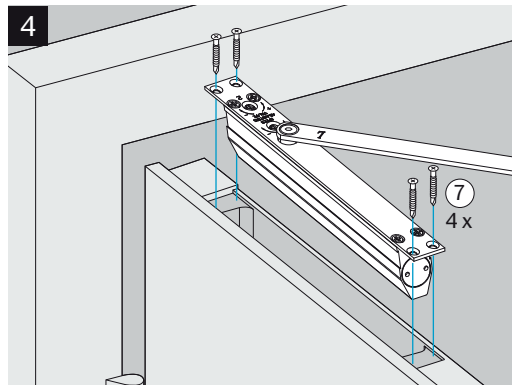

www.abloy.com/dop

DoP

www.abloy.com/dop

CE	ASSA ABLOY Sicherheitstechnik GmbH Bildstockstraße 20 72458 Albstadt	20
DC826	EN 1154:1996 / A1:2002 / AC:2006 1121-CPR-AD5452	3 8 3 1 1 3
Dangerous substances: None		