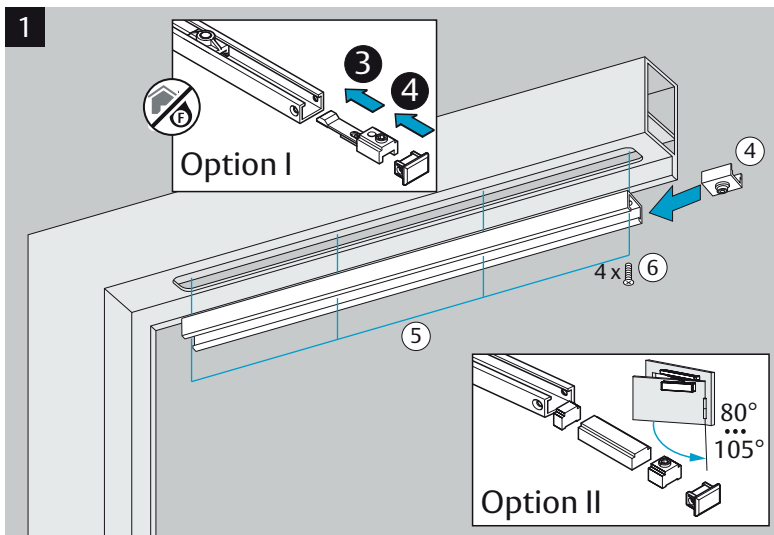

www.abloy.com/dop

DoP

www.abloy.com/dop

CE	ASSA ABLOY Sicherheitstechnik GmbH Bildstockstraße 20 72458 Albstadt	20
DC826	EN 1154:1996 / A1:2002 / AC:2006 1121-CPR-AD5452	3 8 3 1 1 3
Dangerous substances: None		