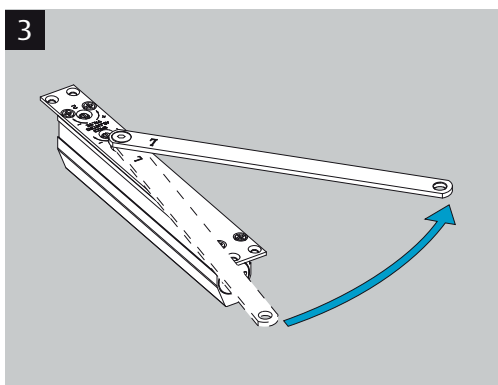

www.abloy.com/dop

DoP

www.abloy.com/dop

CE	ASSA ABLOY Sicherheitstechnik GmbH Bildstockstraße 20 72458 Albstadt	20
DC826	EN 1154:1996 / A1:2002 / AC:2006 1121-CPR-AD5452	3 8 3 1 1 3
Dangerous substances: None		