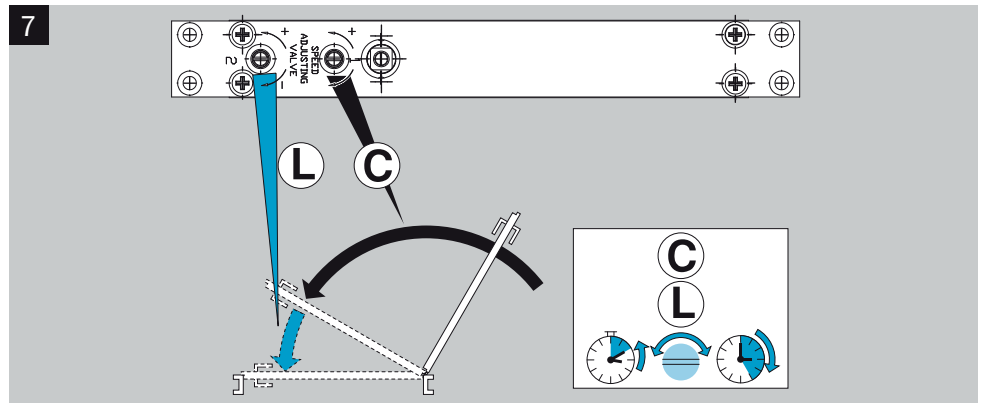

www.abloy.com/dop

DoP

www.abloy.com/dop

CE	ASSA ABLOY Sicherheitstechnik GmbH Bildstockstraße 20 72458 Albstadt	20
DC826	EN 1154:1996 / A1:2002 / AC:2006 1121-CPR-AD5452	3 8 3 1 1 3
Dangerous substances: None		