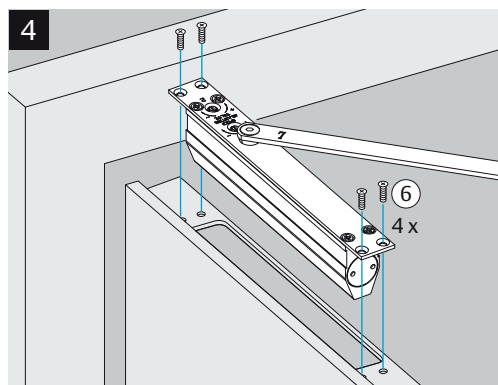

www.abloy.com/dop

DoP

www.abloy.com/dop

CE	ASSA ABLOY Sicherheitstechnik GmbH Bildstockstraße 20 72458 Albstadt	20
DC826	EN 1154:1996 / A1:2002 / AC:2006 1121-CPR-AD5452	3 8 3 1 1 3
Dangerous substances: None		