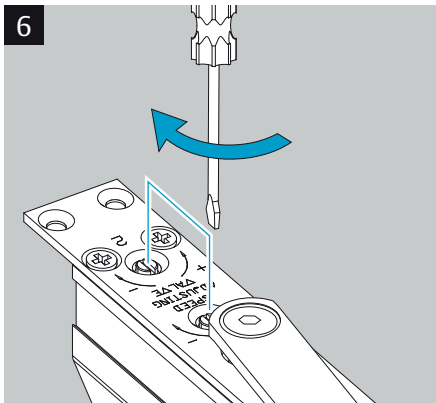

www.abloy.com/dop

DoP

www.abloy.com/dop

CE	ASSA ABLOY Sicherheitstechnik GmbH Bildstockstraße 20 72458 Albstadt	20
DC826	EN 1154:1996 / A1:2002 / AC:2006 1121-CPR-AD5452	3 8 3 1 1 3
Dangerous substances: None		