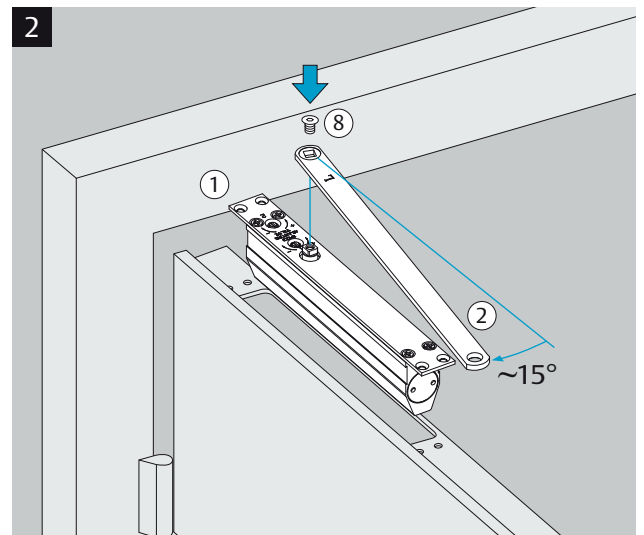

www.abloy.com/dop

DoP

www.abloy.com/dop

CE	ASSA ABLOY Sicherheitstechnik GmbH Bildstockstraße 20 72458 Albstadt	20
DC826	EN 1154:1996 / A1:2002 / AC:2006 1121-CPR-AD5452	3 8 3 1 1 3
Dangerous substances: None		